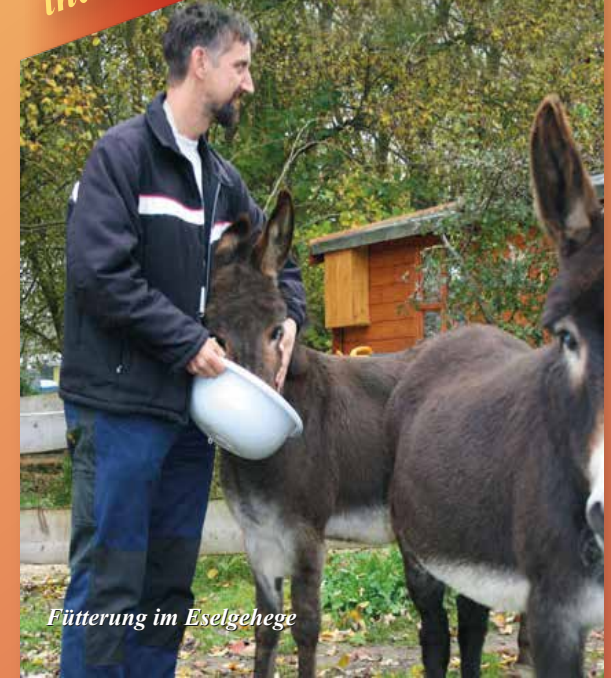

Individuelle Förderung durch individuelle Möglichkeiten

Fütterung im Eselgehege

Angebote:

- **Esel- und Schafgehege** mit Tierpflege- und versorgung
- **Gartenanlage** mit Gewächshaus
- **Töpferwerkstatt** für Keramikarbeiten
- **Holzwerkstatt** für Holzarbeiten und Spinnräder
- **Kreativwerkstatt** mit ideenvollen Papier- und Mosaikarbeiten
- **Wollwerkstatt** – kardieren, färben, filzen, spinnen eigener Schafwolle
- **Bürobereich** mit Computerarbeitsplätzen

Wenn Sie sich für unsere Produkte interessieren oder Fragen haben, freuen wir uns über ein Treffen.